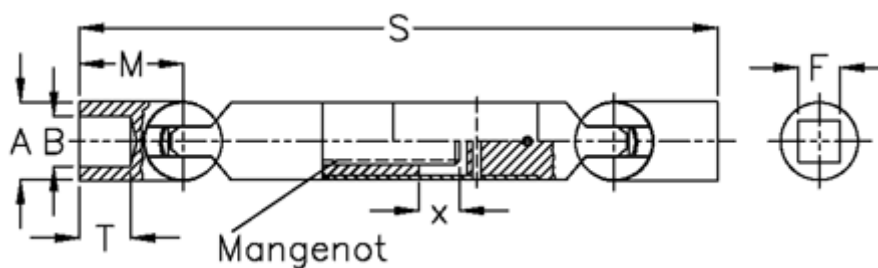

Varenummer: 078451041
Beskrivelse: Kugleled med udtræk 0.845.104.001
s=300 x=25 firkant 22

Mål

A	= 45
F	= 22
M	= 55.0
Mangenot	= 6x21x25
MD max. Nm	= 200
s	= 300
T	= 26
x	= 25